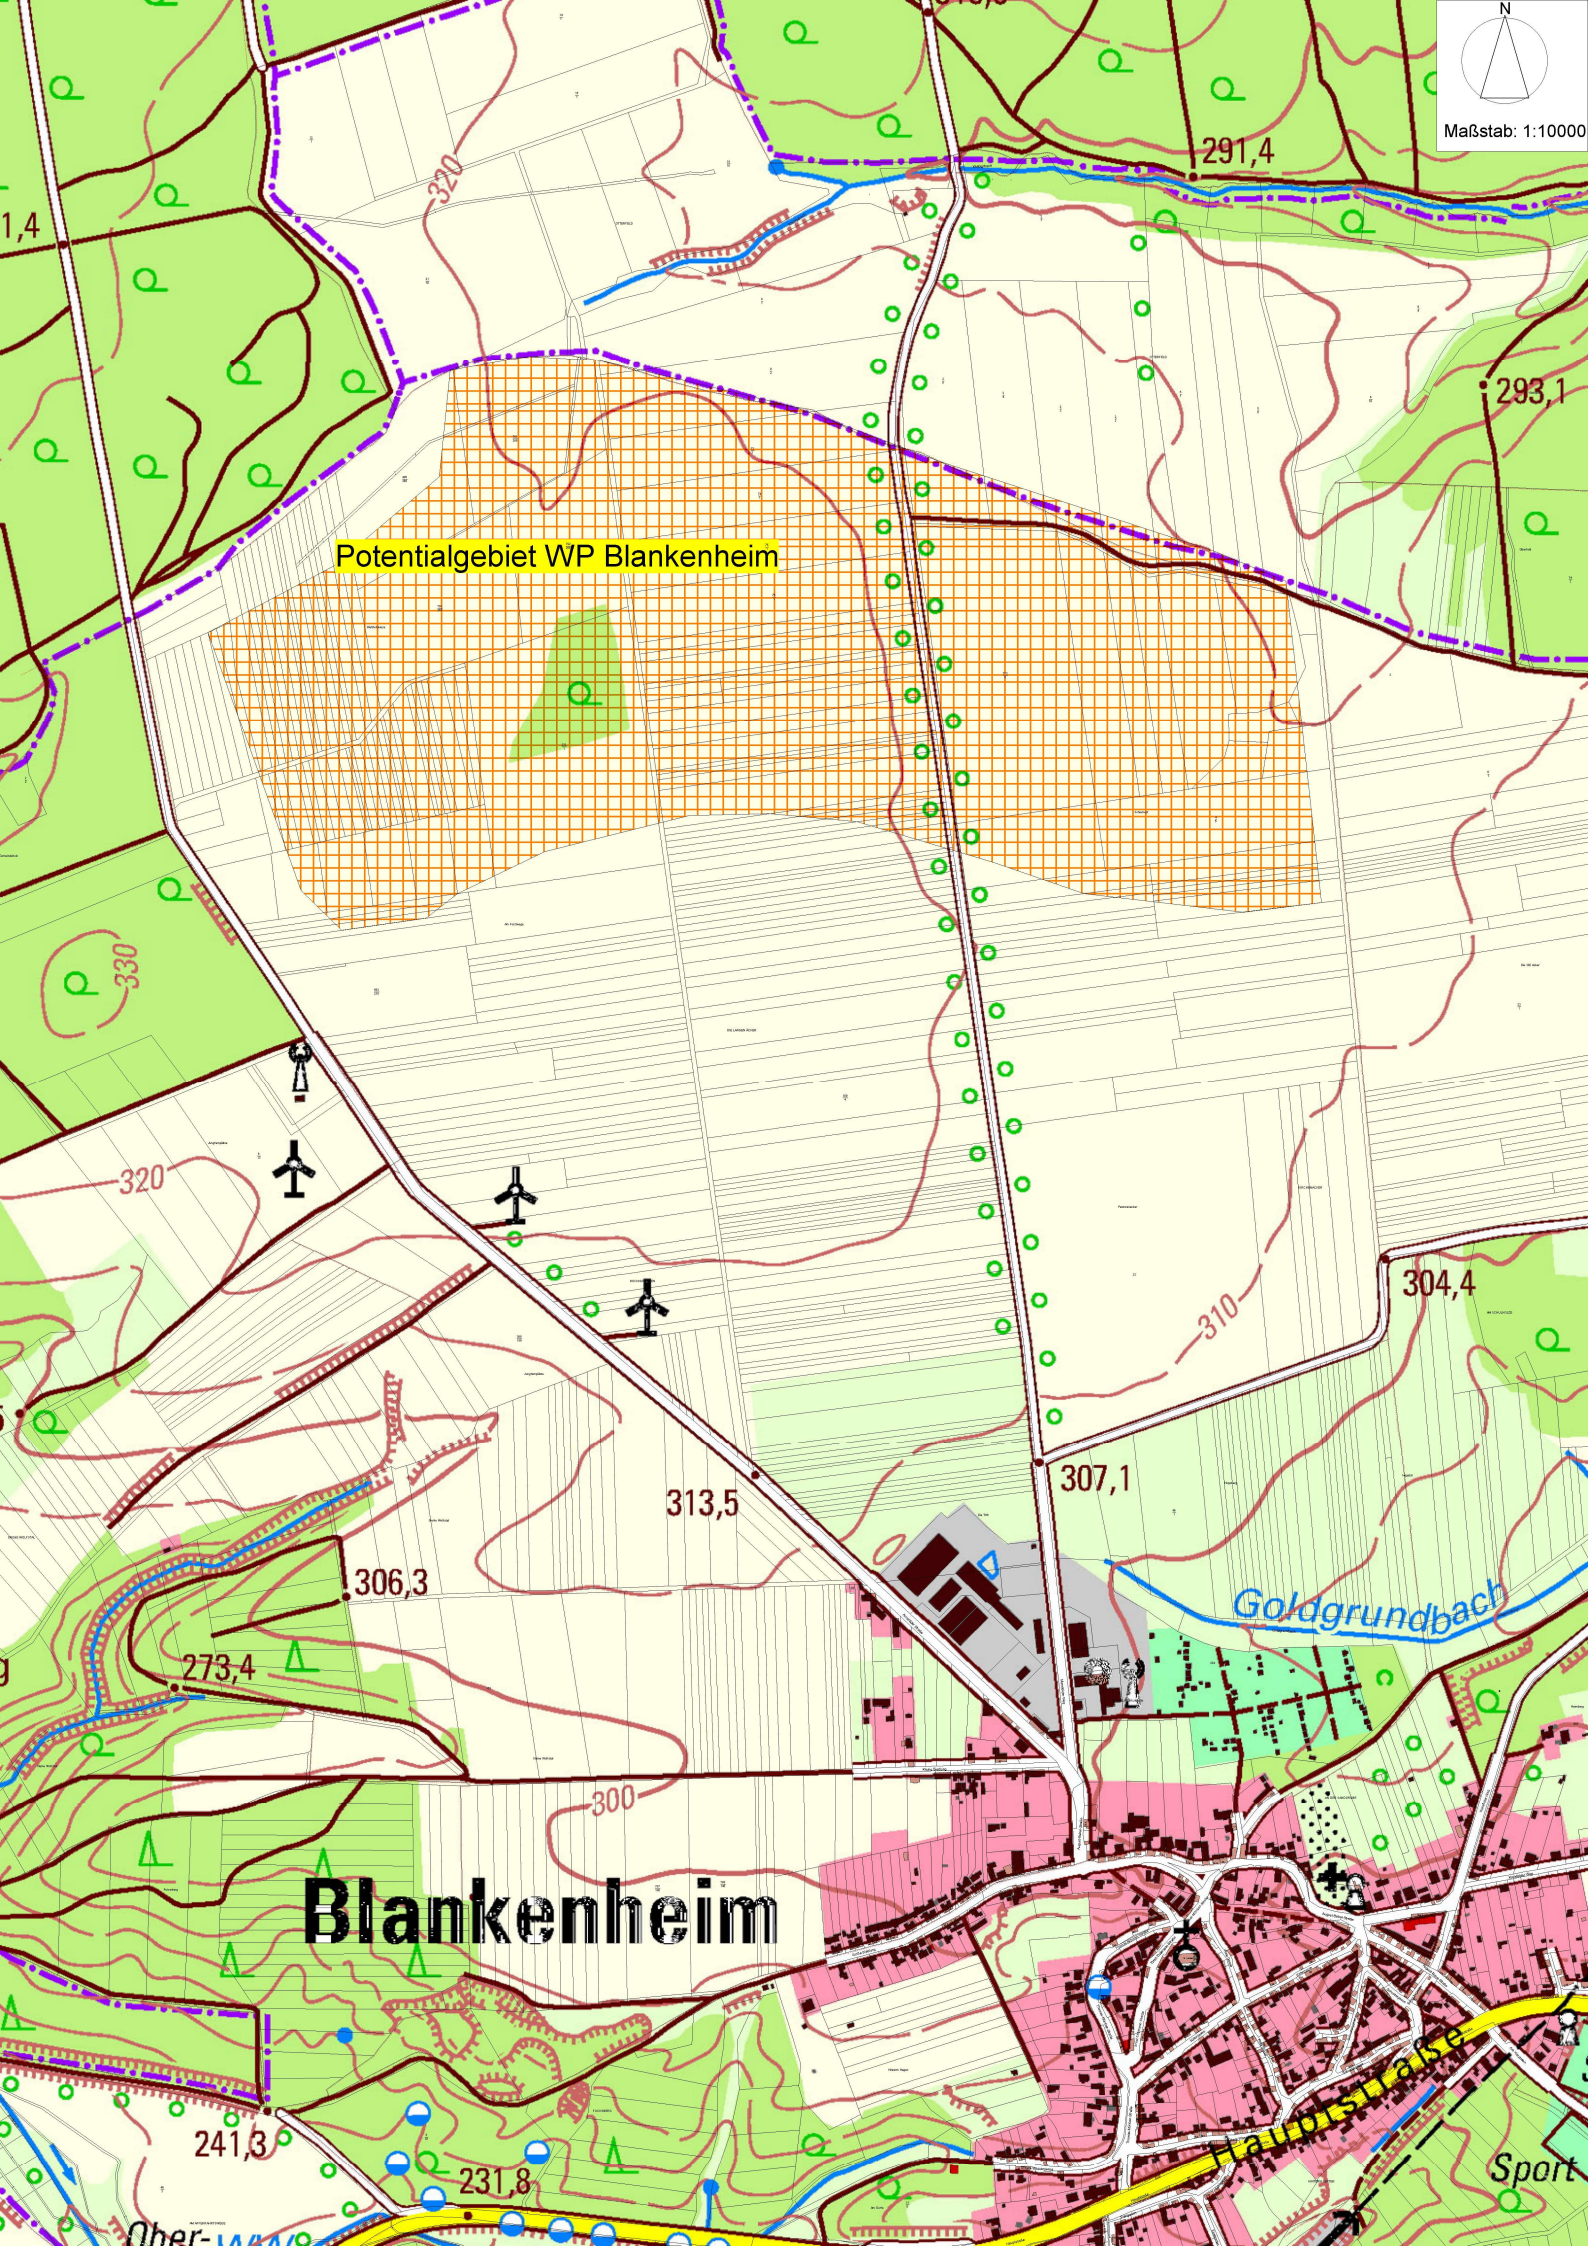

Maßstab: 1:10000

Potentialgebiet WP Blankenheim

Blankenheim

Goldgrundbach

Hambornstraße

Sport

291,4

293,1

320

313,5

307,1

304,4

306,3

300

273,4

241,3

231,8

Ober-14410